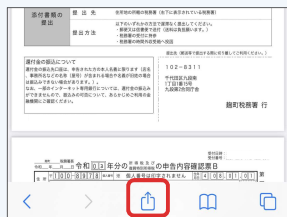

NEW !!

スマホのカメラで自動入力！（給与所得の源泉徴収票）

♪パシャリ♪

カメラを起動して
源泉徴収票を撮影

内容を確認

読取内容を自動入力

保存方法

iPhoneの方

「共有」ボタンをタップ

「ファイルに保存」を選択

Androidの方

自動で端末内に申告書
データが保存される

「帳票表示・印刷」をタップ

保存したデータの確認方法

iPhoneの方

保存したデータは「ファイル」アプリ
から確認することができます