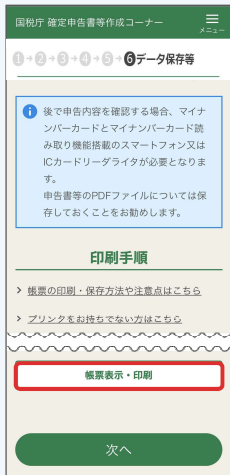

※ ID・パスワード方式は暫定的な対応ですので、お早めにマイナンバーカードの取得をお願いします。また、メッセージボックスの閲覧には、マイナンバーカード等が必要です。

STEP 3 金額などを入力

STEP 4 送信

収入の入力

給与所得の源泉徴収票
などを入力

控除の入力

医療費やふるさと納税の領
収証などを入力

e-Taxで送信

NEW !!

スマホのカメラで自動入力！（給与所得の源泉徴収票）

♪パシャリ♪

カメラを起動して
源泉徴収票を撮影

内容を確認

読取内容を自動入力

保存方法

iPhoneの方

「共有」ボタンをタップ

「ファイルに保存」を選択

Androidの方

自動で端末内に申告書
データが保存される

「帳票表示・印刷」をタップ

保存したデータの確認方法

iPhoneの方

保存したデータは「ファイル」アプリ
から確認することができます