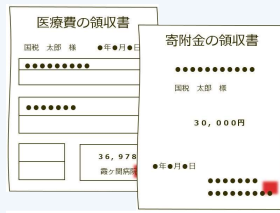

1234567890123456

暗証番号 必須

※ 半角英数字8文字以上50文字以内

●●●●●●●●

e-TaxのID（利用者識別番号）とパスワード（暗証番号）を入力

i 「ID・パスワード方式の届出完了通知」は税務署で発行しています

発行を希望される場合は、申告されるご本人が顔写真付きの本人確認書類をお持ちの上、お近くの税務署にお越しください。平成30年1月以降、税務署や確定申告会場にお越しになられた方は、「ID・パスワード方式の届出完了通知」が申告書の控えと一緒に保管されている場合がありますので、ご確認ください。

※ ID・パスワード方式は暫定的な対応ですので、お早めにマイナンバーカードの取得をお願いします。また、メッセージボックスの閲覧には、マイナンバーカード等が必要です。

STEP 3 金額などを入力

STEP 4 送信

収入の入力

給与所得の源泉徴収票
などを入力

控除の入力

医療費やふるさと納税の領
収証などを入力

e-Taxで送信

NEW !!

スマホのカメラで自動入力！（給与所得の源泉徴収票）

♪パシャリ♪

カメラを起動して
源泉徴収票を撮影

内容を確認

読取内容を自動入力

保存方法

iPhoneの方